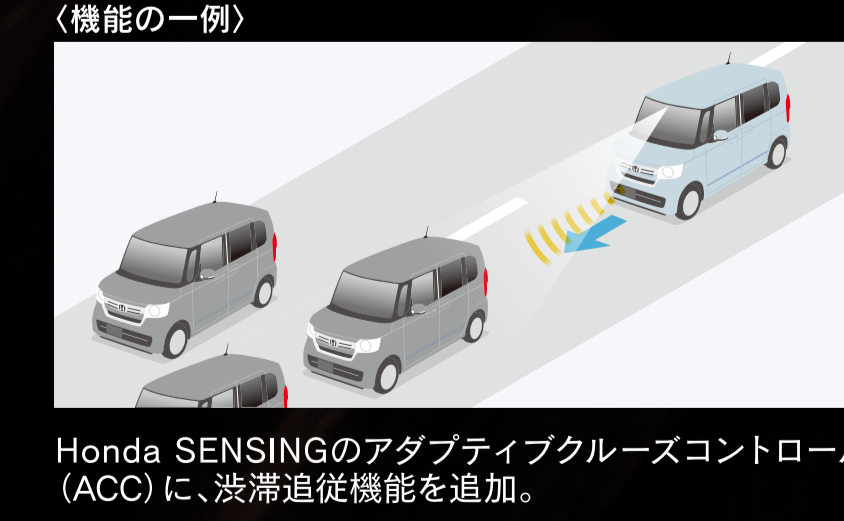

渋滞追従機能付アダプティブクルーズコントロール(ACC)